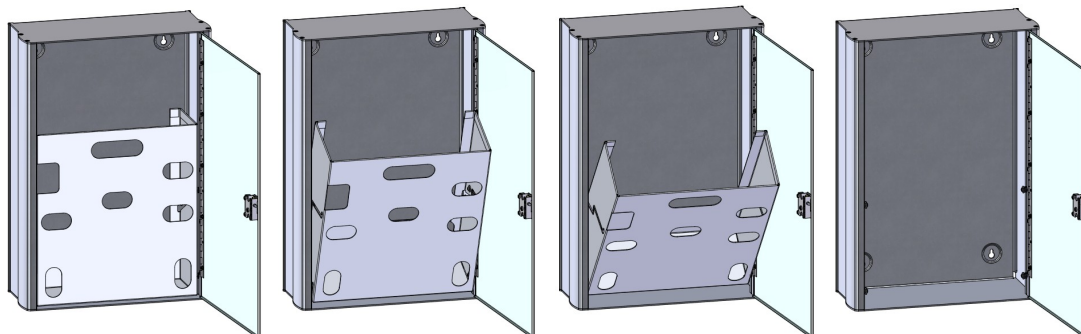

#### **Skříňka pro dokumentaci**

Skříňka 5013 je doplňkem k ústředně EBL512 G3 (5000).

Je určena pro dokumentaci EPS, jako jsou výkresy, schémata, půdorysy zón, návody k obsluze a pod.

Do skříňky lze snadno vkládat dokumenty ve formátu A3 (o rozměrech 297 × 420 mm).

#### **Použití**

Skříňka 5013 je určena pro použití uvnitř budov v suchých prostorech a spolu s ústřednou EBL512 G3.

---

## Typová čísla

5013 Skříňka pro dokumentaci. (Pro EBL512 G3.)

Uvnitř skříňky je kontejner, který může být zdvižen / vytažen pro snadnější přístup k dokumentaci apod. Kontejner může být rovněž ze skříňky zcela vyjmut (např. během montáže skříňky).

## Technické údaje

Rozměry Š × V × H (mm)	438 × 628 × 187
Hmotnost (kg)	Přibližně 18
Barva (kovová skříňka / dvířka)	Světle šedá (NCS S 1500-N, PMS Cool grey 2)
Schválení	Nevyžaduje.

Veškeré technické údaje a vlastnosti jsou předmětem změn bez předchozího oznámení vyplývající z nepřetržitého vývoje a inovace.