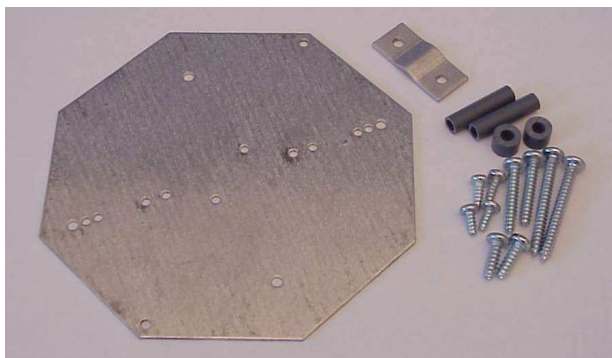

Elektrická požární signalizace Deska pro závěsnou instalaci 6363

- Sada pro závěsnou instalaci se všemi potřebnými díly pro všechny druhy hlásičů.

Obecně

6363 je sada, která se skládá z následujícího:

- Kovová deska s předvrtanými otvory pro šroubky pro všechny druhy hlásičů / patič.
- Příchytka (k upevnění desky k lanku)
- Dva šroubky 3,5×10 mm
- Dva šroubky 3,5×12 mm
- Dva šroubky 4×15 mm
- Dva šroubky 4×27 mm
- Dva šroubky 4×40 mm
- Dva sloupky 6,4 mm Ø 9,5 / 4,5
- Dva sloupky 25,4 mm Ø 6,4 / 4,5

Použití

Sada se používá s jakýmkoliv kouřovým nebo tepelným hlásičem Panasonic zasunutým v patiči, dovolujícím uživateli provést instalaci hlásiče zavěšeném na horizontálně nataženém lanku nebo drátu.

Typové číslo

6363

Deska pro závěsnou instalaci. (Hlásič a patice nejsou součástí dodávky.)

Rozměry:

Technické údaje

Hmotnost (g)

~160

Materiál

Aluzink ®