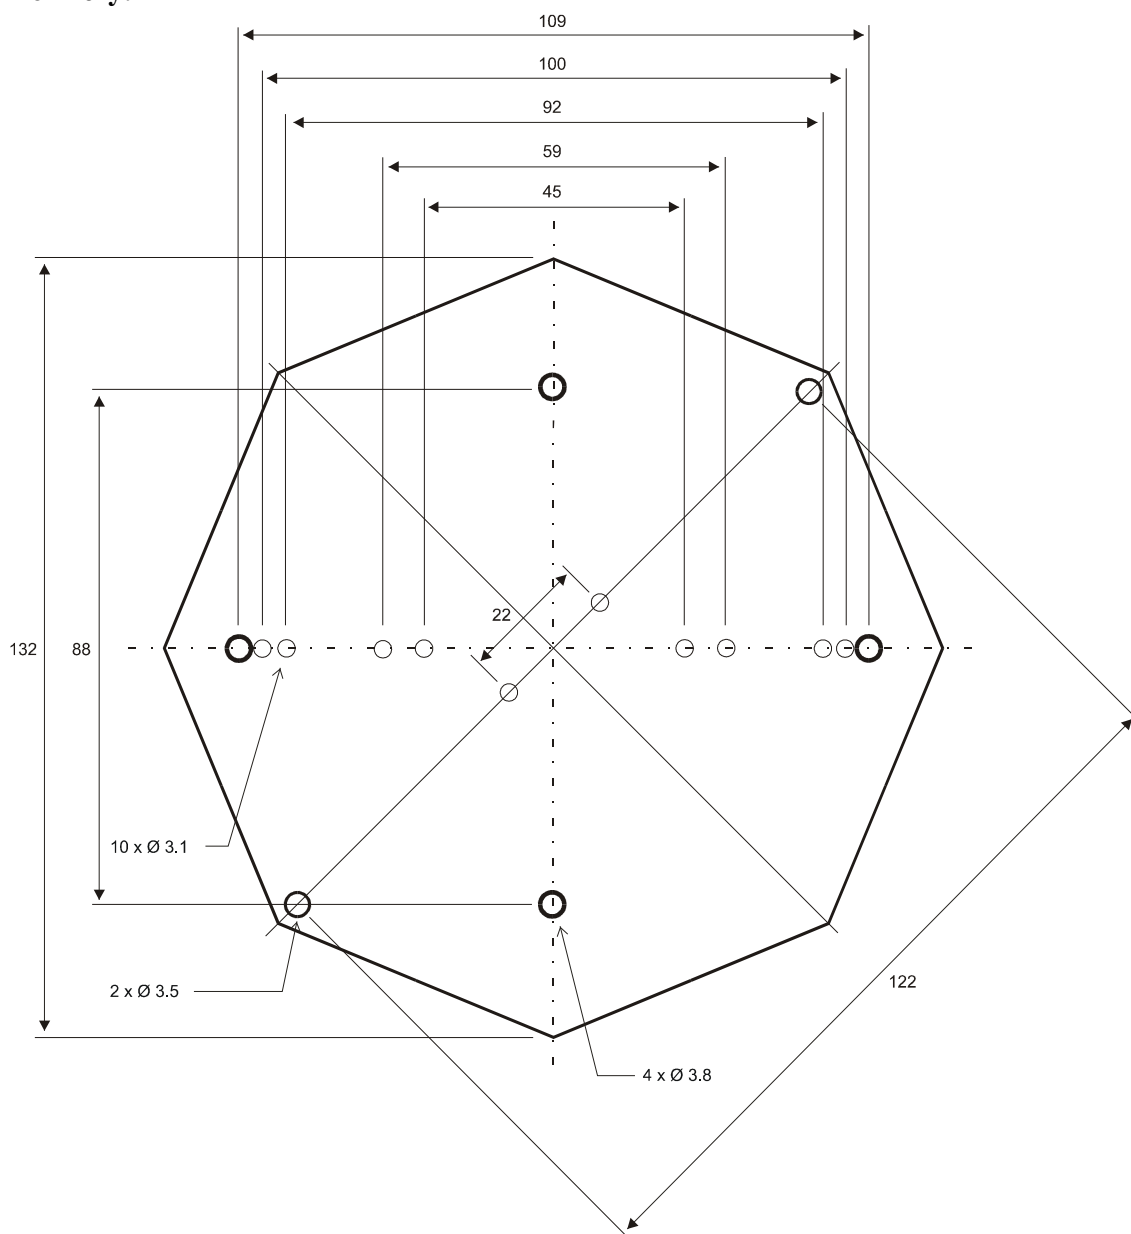

Elektrická požární signalizace Deska pro závěsnou instalaci 6363

- Sada pro závěsnou instalaci se všemi potřebnými díly pro všechny druhy hlásičů.

Obecně

6363 je sada, která se skládá z následujícího:

- Kovová deska s předvrtanými otvory pro šroubky pro všechny druhy hlásičů / patič.
- Příchytka (k upevnění desky k lanku)
- Dva šroubky 3,5×10 mm
- Dva šroubky 3,5×12 mm
- Dva šroubky 4×15 mm
- Dva šroubky 4×27 mm
- Dva šroubky 4×40 mm
- Dva sloupky 6,4 mm Ø 9,5 / 4,5
- Dva sloupky 25,4 mm Ø 6,4 / 4,5

Použití

Sada se používá s jakýmkoliv kouřovým nebo tepelným hlásičem Panasonic zasunutým v patiči, dovolujícím uživateli provést instalaci hlásiče zavěšeném na horizontálně nataženém lanku nebo drátu.

Typové číslo

6363

Deska pro závěsnou instalaci. (Hlásič a patice nejsou součástí dodávky.)

Rozměry:

Technické údaje

Hmotnost (g)

~160

Materiál

Aluzink ®