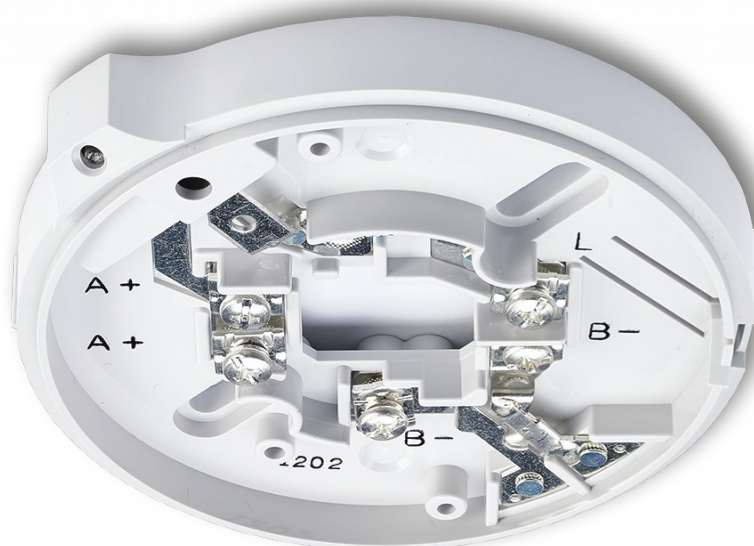

Patice 2324

FUNKCE

- Společná patice pro konvenční hlásiče
- Šroubové svorky pro snadnou instalaci jakéhokoliv kabelu
- Externí indikátor (LED) se připojuje k patici
- Vestavěná LED, která se aktivuje, když hlásič přejde do stavu poplachu

ÚDAJE

-  -10 až +50 °C
-  < 95%
-  Ø102x15 mm
-  59 g

OBEČNĚ

- CE

PŘÍBUZNÉ PRODUKTY

- 2218 - Externí indikátor
- 4461 - Adresný vstupně výstupní prvek
- 4318 - Kombinovaný tepelný hlásič
- 4375 - Tepelný hlásič 60 °C
- 4376 - Tepelný hlásič 80 °C
- 4452 - Optický kouřový hlásič
- 4580 - 8 zónová rozšiřovací deska