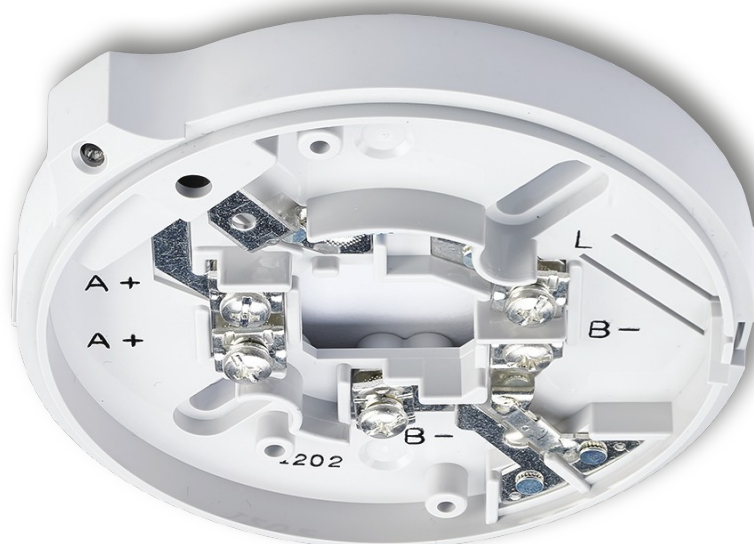

## Patice 2324

### FUNKCE

- Společná patice pro konvenční hlásiče
- Šroubové svorky pro snadnou instalaci jakéhokoliv kabelu
- Externí indikátor (LED) se připojuje k patici
- Vestavěná LED, která se aktivuje, když hlásič přejde do stavu poplachu

### ÚDAJE

-  -10 až +50 °C
-  < 95%
-  Ø102x15 mm
-  59 g
-  Šedá    Bílá    Černá