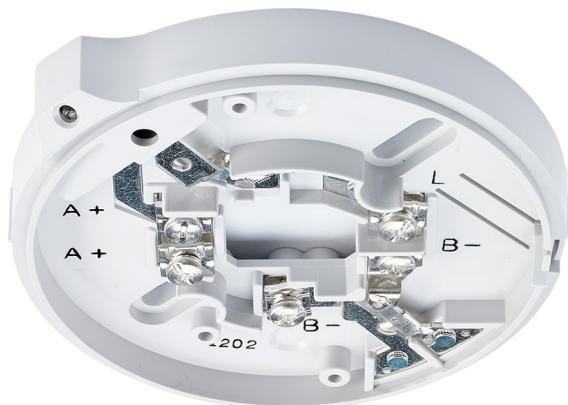

2324

Patice

Vlastnosti

- › Společná patice pro konvenční neadresné hlásiče
- › Šroubové svorky pro snadné připojení jakéhokoli typu kabelu
- › Externí indikátor (LED) se připojuje přímo k patici
- › Vestavěná LED se aktivuje, když hlásič přejde do stavu požárního poplachu

Obecně

- › CE

Objednací číslo

- › 2324 - Patice
- › 2324W - Patice bílá

Dotčené produkty

- › 2218 - Externí indikátor
- › 4318 - Kombinovaný tepelný hlásič
- › 4452 - Optický kouřový hlásič

Šedá

Bílá

Černá

59 g

Ø102 x 15 mm

-10 až +50 °C

<95%