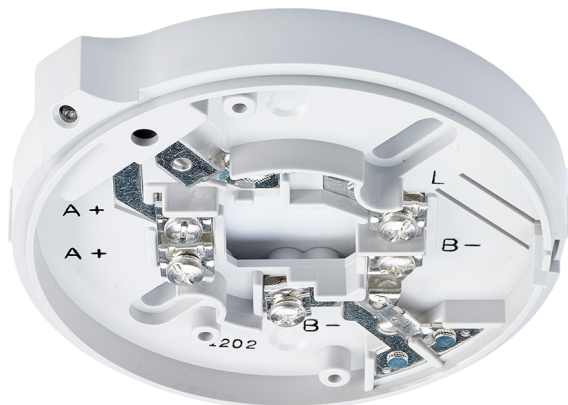

2324

Patice

Vlastnosti

- › Společná patice pro konvenční neadresné hlásiče
- › Šroubové svorky pro snadné připojení jakéhokoli typu kabelu
- › Externí indikátor (LED) se připojuje přímo k patici
- › Vestavěná LED se aktivuje, když hlásič přejde do stavu požárního poplachu

Obecně

- › CE

Objednací číslo

- › 2324W - Patice bílá

Dotčené produkty

- › 2218 - Externí indikátor
- › 4318 - Kombinovaný tepelný hlásič
- › 4452 - Optický kouřový hlásič

Šedá

Bílá

Černá

59 g

Ø102 x 15 mm

-10 až +50 °C

<95%