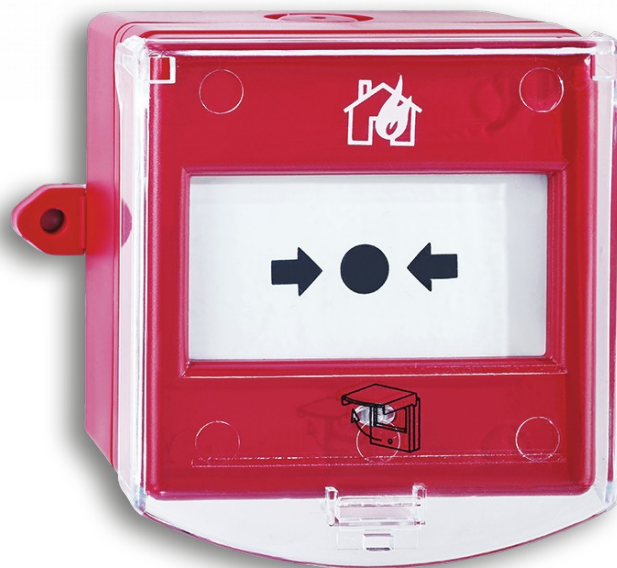

KATALOGOVÝ LIST

Panasonic

Krytý adresný tlačítkový hlásič s izolátorem 4439

FUNKCE

- Krytí IP66 pro venkovní nebo vlhká prostředí
- Polykarbonátový kryt k ochraně tlačítka proti nechtěnému spuštění
- Vestavěný izolátor
- Konfigurovatelná spouštěcí LED na předním krytu

ÚDAJE

-  - 25 až +70 °C
-  < 90%
-  87x87x66mm
-  237g
-  IP66

OBEZNĚ

- Zkoušeno a schváleno v souladu s ČSN EN54-11 a ČSN EN54-17
- Schválení VdS: G 213005
- CPD: 0786-CPD-21236

PŘÍBUZNÉ PRODUKTY

- 2347 - Náhradní skříčka (10 kusů)
- 2348 - Náhradní polykarbonátové kryty (10 kusů)