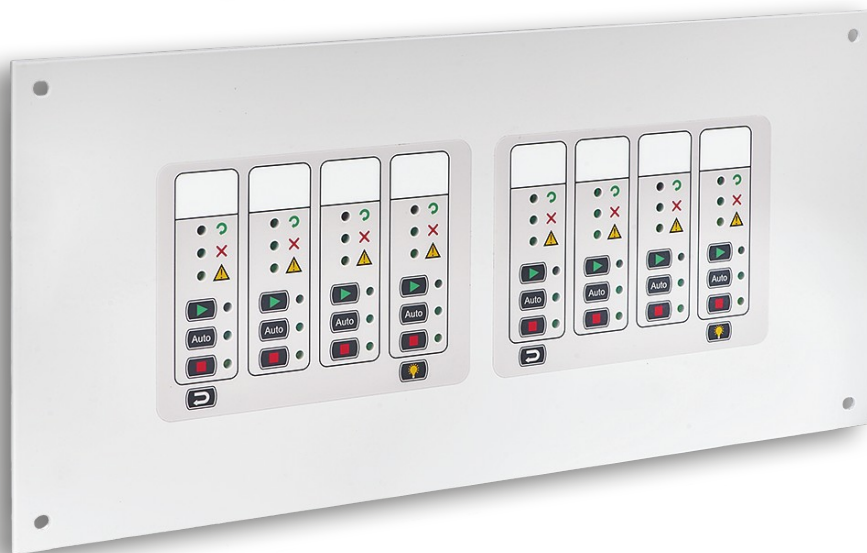

# KATALOGOVÝ LIST

Panasonic

Ovládací panel ventilátorů 4593

## FUNKCE

- Panel k ovládní osmi ventilátorů
- Určený k montáži do Obecné ovládací skříňky
- Tři módy fungování každého ventilátoru; ZAP/VYP/Auto
- Tři stavy indikace; Běží/Zastaven/Porucha
- Připojuje se přímo ke kruhové komunikační smyčce