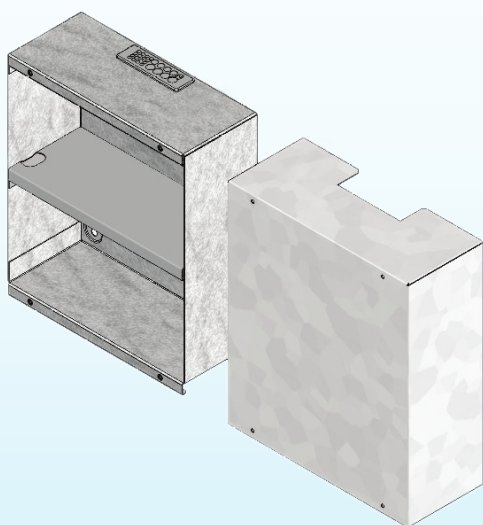

KATALOGOVÝ LIST

Panasonic

Skříňka pro baterie 5014

FUNKCE

- Kovová skříňka určená pro externí baterie ústředny
- Určená pro dvě 60-65 Ah baterie
- Přívod kabelů do skříňky (průchodkou) shora
- Určená pro montáž na stěnu

ÚDAJE

 - 10 až +50 °C

 < 95%

 420x487x175 mm

 13 kg

OBEZNĚ

Prostor pro dvě 12 V baterie, např.
Panasonic LC-X1265PG

PŘÍBUZNÉ PRODUKTY