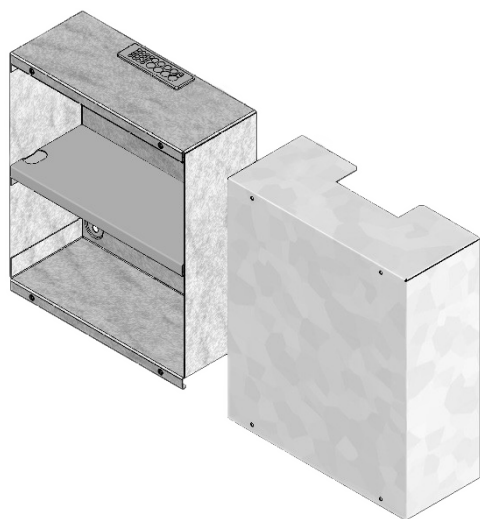

5014

Skříňka pro baterie

Vlastnosti

- › Kovová skříňka určená pro externí baterie ústředny.
- › Navržena pro dvě 60-65 Ah baterie.
- › Kabelový vstup (průchodka) na horní straně skříňky.
- › K montáži na stěnu.

Obecně

- › Prostor pro dvě 12 V baterie

Objednací číslo

- › 5014 – Skříňka pro baterie

Dotčené produkty

- › 5000 - Ústředna systému EBL512 G3
- › 5001 - Ústředna systému EBL512 G3
- › 4466 - Externí adresný napájecí zdroj s izolátorem

13 kg

420 x 487 x 175 mm

-5 až +40 °C

<95%