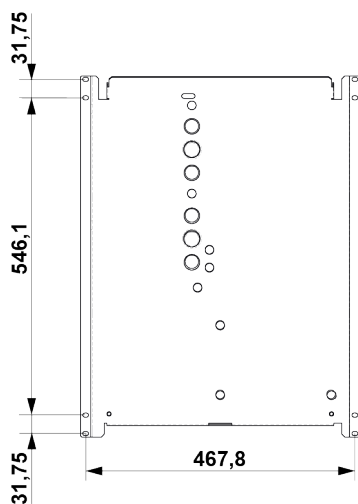

### Montážní deska do 19" rozvaděče

#### Vlastnosti

- › Kovová montážní deska, určená k náhradě za standardní montážní desku při montáži ústředny do 19" rozvaděče.
- › K použití s ústřednou systémem EBL512 G3.

#### Objednací číslo

- › 5020 - Montážní deska do 19" rozvaděče

#### Dotčené produkty

- › 5000 - Ústředna systémem EBL512 G3
- › 5001 - Ústředna systémem EBL512 G3

7,9 kg

483 x 622 x 177 mm

-5 až +40 °C

<95%