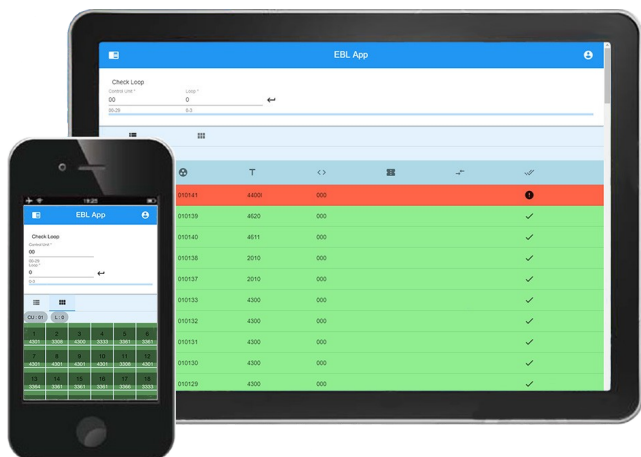

## EBL App

### Vlastnosti

Usnadňuje uvádění do provozu a servis systémů EPS

#### Testovací mód

- › Nastavuje zóny do módu testu
- › Výsledek se zobrazuje přímo na displeji
- › Umožňuje podepsání, uložení a tisk zprávy o zkoušce

#### Kontrola smyčky

- › Kontrola smyčky se spouští přímo z chytrého telefonu
- › Zobrazení jako seznam nebo vzhled matice