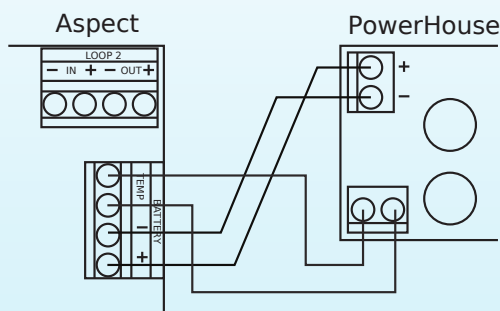

KATALOGOVÝ LIST

PowerHouse PH12-36B

VLASTNOSTI

- PowerHouse je skříňka na baterie. Tato skříňka se má používat společně s interním napájecím zdrojem Aspect.
 - Snadná a spolehlivá instalace pomocí samostatné rozšiřující karty a konektorů pro připojení baterie.
 - Při použití interní nabíječky v přístroji Aspect lze použít baterie s kapacitou až 24 Ah, které splňují požadavky normy ČSN EN54-4.
- Pro instalace podle normy ČSN EN54 vyžadující větší kapacitu baterií se doporučuje použít externí nabíječ.

ZAPOJENÍ

ÚDAJE

- Max 2 x 12V 12Ah
- 40 až +60 °C
- < 98%
- 272 x 530 x 143 mm
- ~4000 g
- IP44

OBECEŇ

- K montáži na stěnu

DOTČENÉ PRODUKTY

- AE2010G-P – Adresný Aspect-Grizzle
- AE2010N-P – Adresný Aspect-Nitro
- AE2010L-P – Adresný Aspect-Lazeer